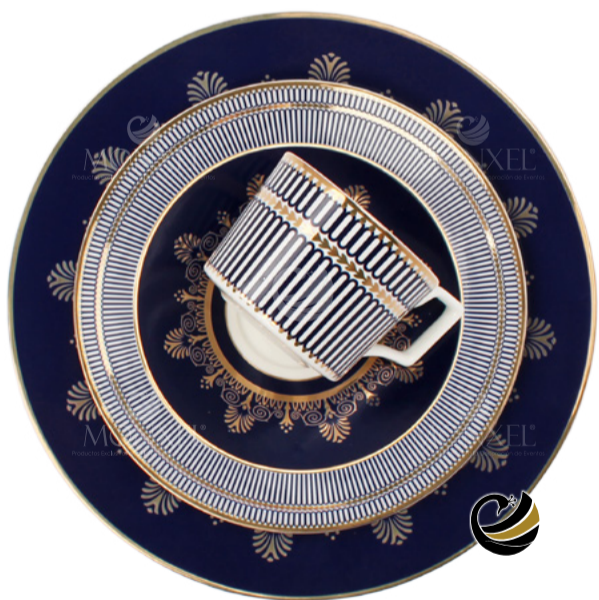

Plato Trinche

∅ Diámetro: 27 cm.

📦 Peso: 545 g.

Plato Base

∅ Diámetro: 31.5 cm.

📦 Peso: 807 g.

Vajilla

D05-FRA / Azul Marino