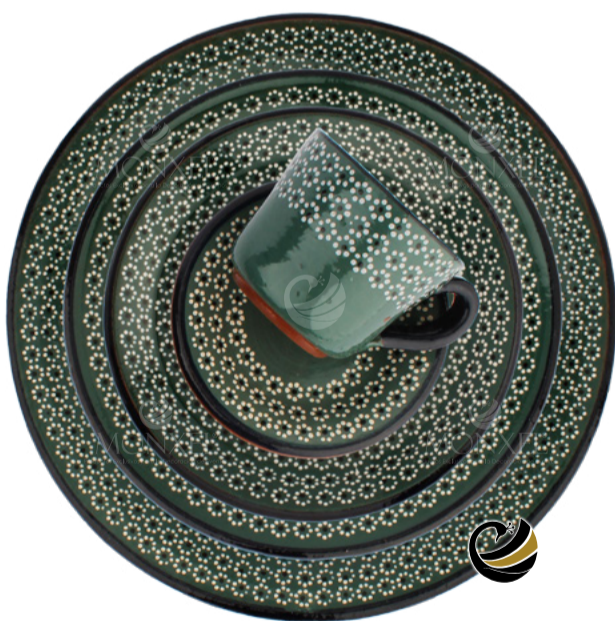

Vajilla

D24-BAR / Jade

MONXEL®