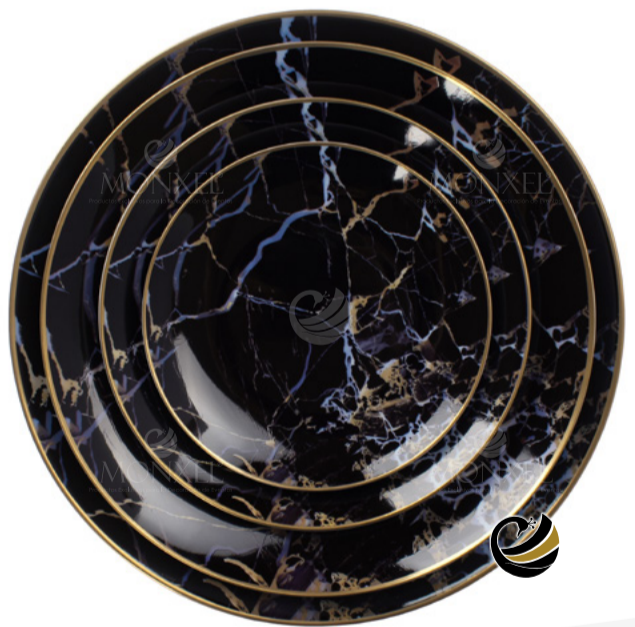

∅ Diámetro: 16.5 cm.

📦 Peso: 161 g.

El toque ideal...

Vajilla

D20-MOL/Negro

© Material: Porcelana

Plato Pan

∅ Diámetro: 16.5 cm.

📦 Peso: 170 g.

Plato Ensalada

∅ Diámetro: 20.5 cm.

📦 Peso: 285 g.

Plato Trinche

∅ Diámetro: 27 cm.

📦 Peso: 561 g.

Plato Base