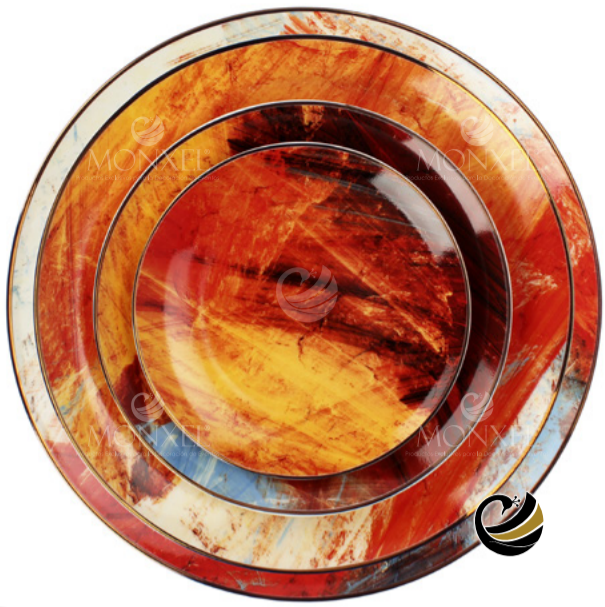

Plato Ensalada
 Ø Diámetro: 20.5 cm.
 ☑ Peso: 322 g.

Plato Trinche
 Ø Diámetro: 26.5 cm.
 ☑ Peso: 530 g.

Plato Base
 Ø Diámetro: 30.5 cm.
 ☑ Peso: 827 g.

El toque ideal...

Vajilla

D21-STO / Plata

MONXEL®

© Material: Porcelana

Plato Base
 Ø Diámetro: 30.5 cm.
 ☑ Peso: 673 g.

Plato Trinche
 Ø Diámetro: 27 cm.
 ☑ Peso: 537 g.

Plato Ensalada
 Ø Diámetro: 20.5 cm.
 ☑ Peso: 248 g.

Plato Pan
 Ø Diámetro: 16.5 cm.
 ☑ Peso: 161 g.

El toque ideal...