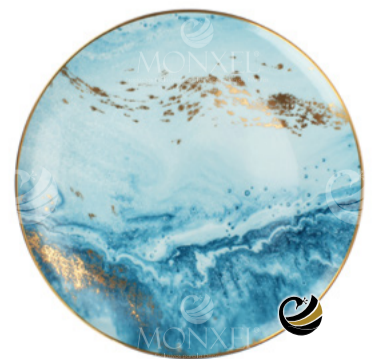

Plato Base

∅ Diámetro: 30.5 cm.

📏 Peso: 827 g.

El toque ideal...