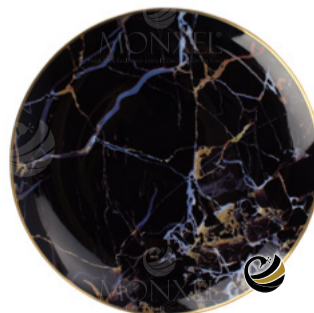

📦 Peso: 170 g.

Plato Ensalada

∅ Diámetro: 20.5 cm.

📦 Peso: 285 g.

Plato Trinche

∅ Diámetro: 27 cm.

📦 Peso: 561 g.

Plato Base