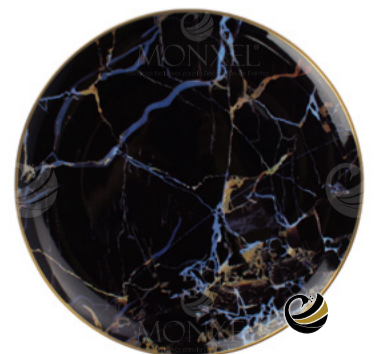

📦 Peso: 170 g.

Plato Ensalada

∅ Diámetro: 20.5 cm.

📦 Peso: 285 g.

Plato Trinche

∅ Diámetro: 27 cm.

📦 Peso: 561 g.

Plato Base